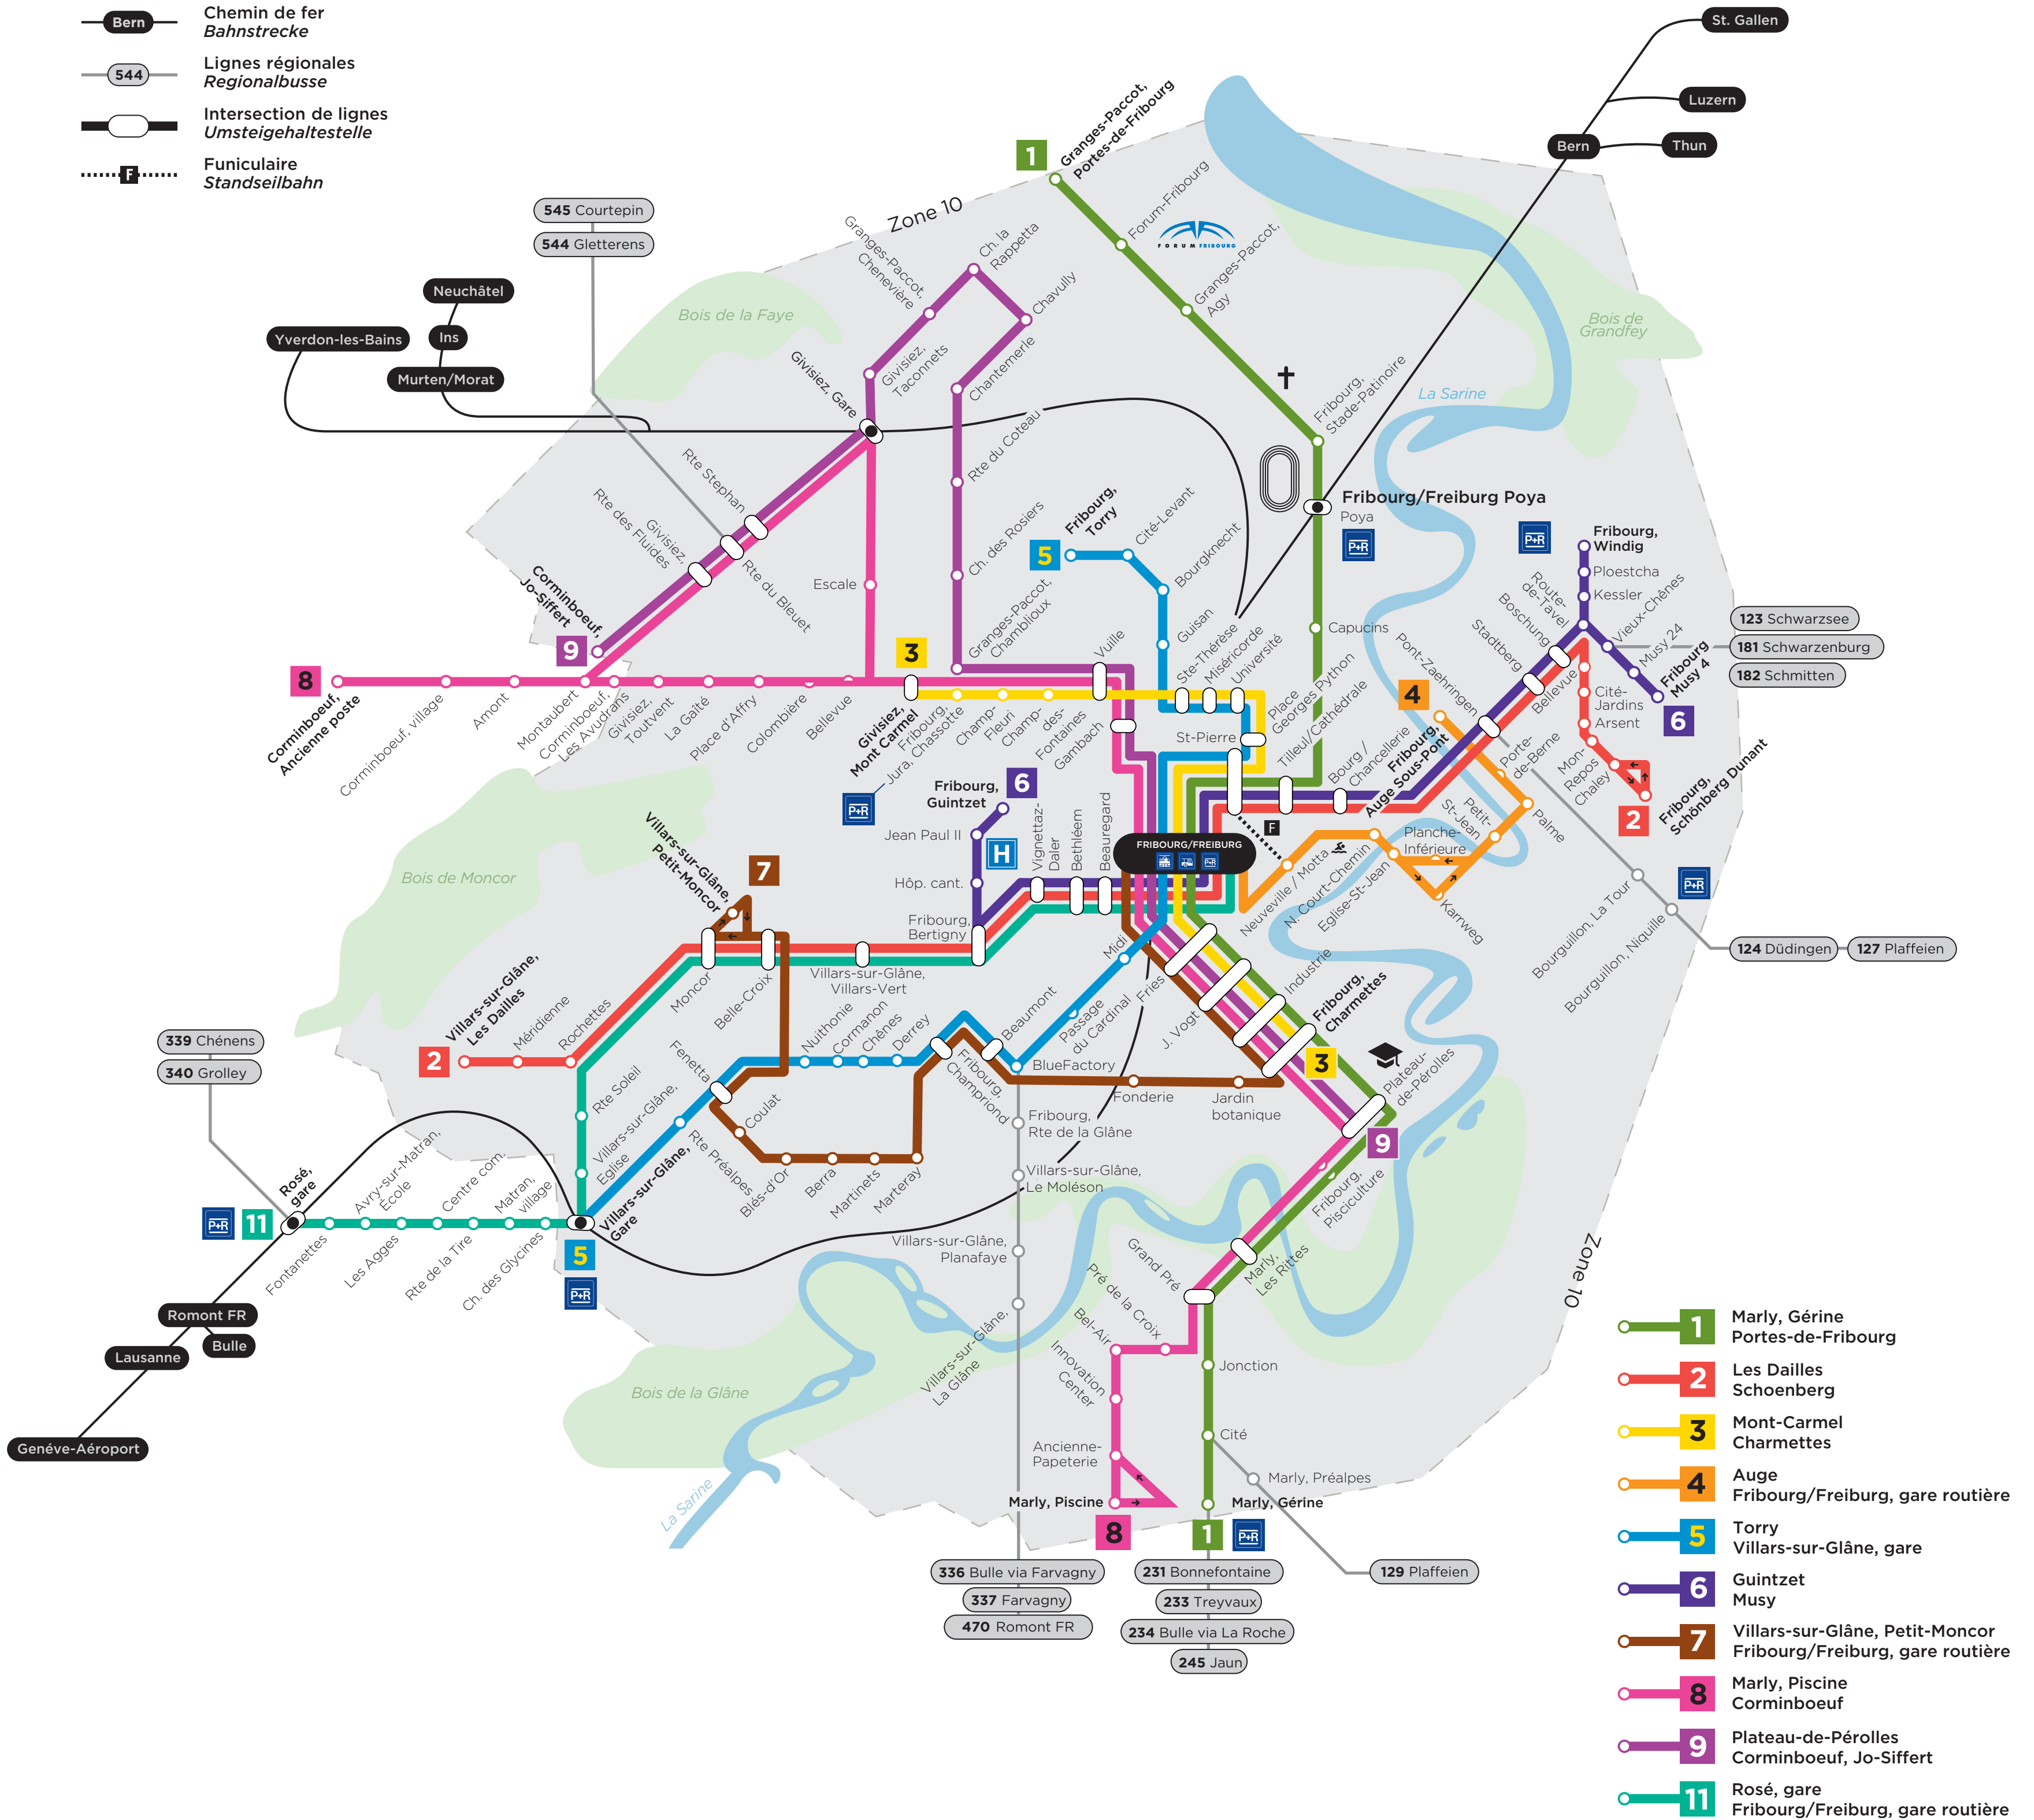

-  Lignes urbaines
Stadtbusse
-  Arrêt unidirectionnel
In eine Fahrtrichtung bediente Haltestellen
-  Chemin de fer
Bahnstrecke
-  Lignes régionales
Regionalbusse
-  Intersection de lignes
Umsteigehaltestelle
-  Funiculaire
Standseilbahn

Gültig ab 21.08.2022
Valable à partir du 21.08.2022