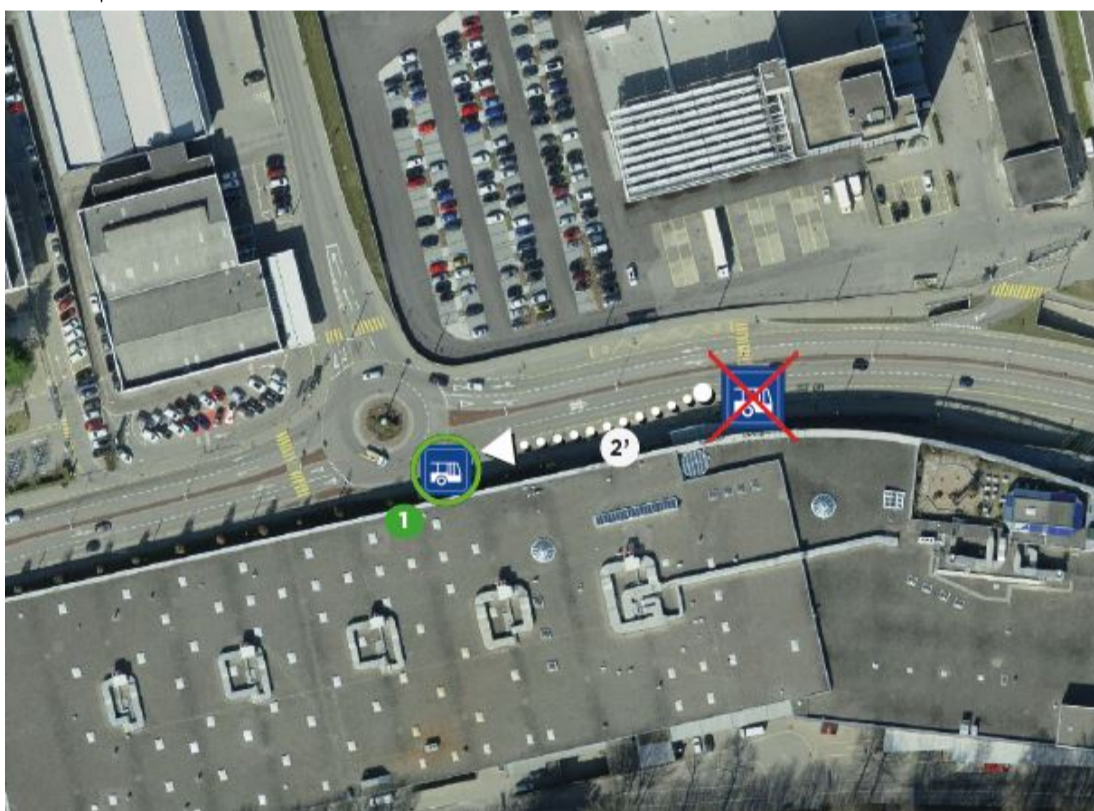

##### **Giffers, Dorf :**

Arrêt déplacé à la Ärgelstrasse 08:00-17:00

**Arrêt déplacé**

La "Route de Morat", entre "Le Tilleul et Varis", est fermée à la circulation.

L'arrêt "Fribourg, Tilleul/Cathédrale" , dans les deux sens, est déplacé en-bas de la Route du Varis

- > Granges-Paccot, Portes-de-Fribourg
- > Marly Gérine

Dans les deux sens

- > Fribourg, Villa-Beau-Site
- > Fribourg/Freiburg, gare routière

L'horaire en ligne n'est pas modifié.

**2**

Du : **24.06.2020 - 05:00**  
 Au : **14.01.2022 - 17:00**  
 Motif : **Travaux**

**11****Arrêt déplacé**

Villars-sur-Glâne, Belle-Croix

Arrêt provisoire : 100 mètres en direction de l'arrêt Moncor

**Les lignes de l'agglomération bulloise**

**201 202 203**

**1 perturbation-s en cours sur le réseau**